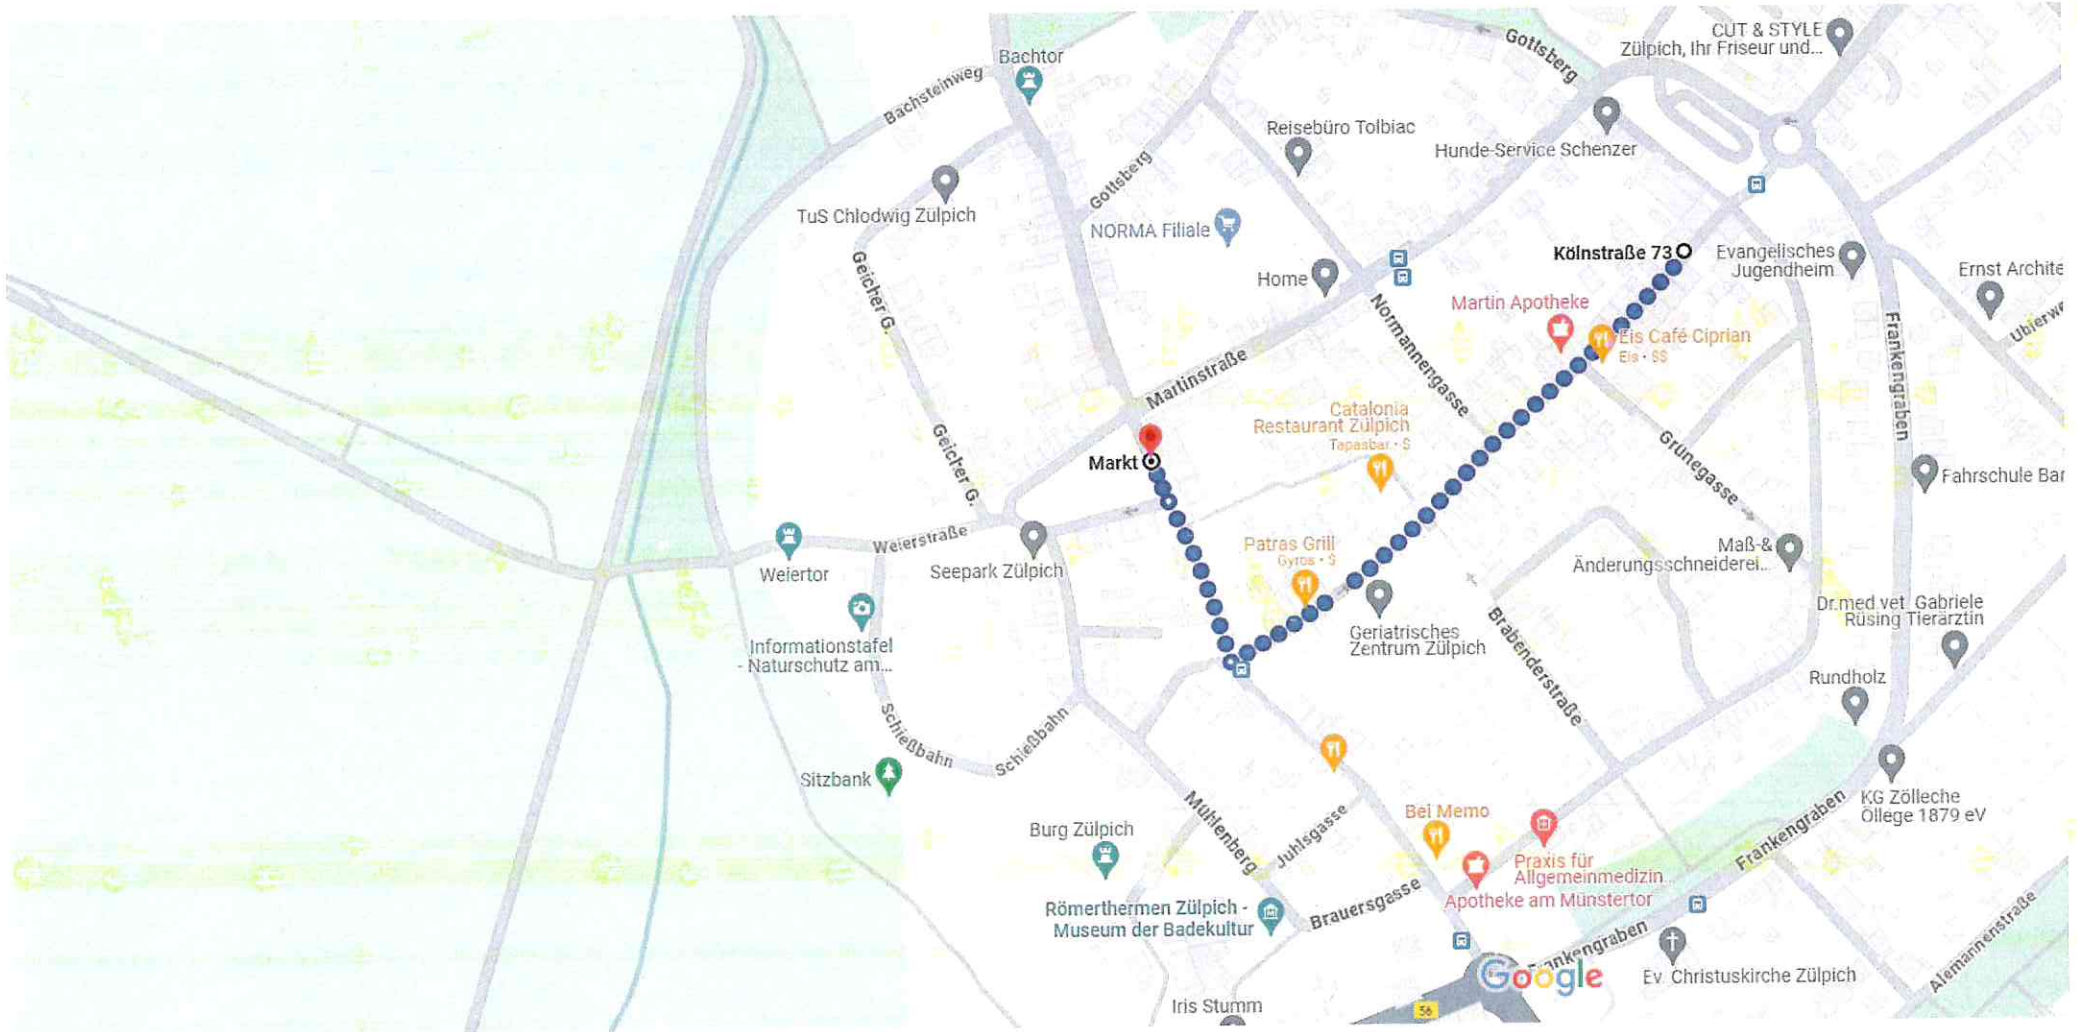

Chlodwiglauf 2024, Lauf 1 und 2 Streckenlänge 450 m

Start: Kölnstraße 73 bis Kinat dann rechts abbiegen über Schumacherstraße bis Rathaus

Streckenbeschreibung Lauf 1 und 2 Länge cá 450 m

Start: Kölnstraße 73 gerade aus in Richtung Kinat, hier rechts abbiegen über Schumacherstraße bis **Ziel Rathaus**